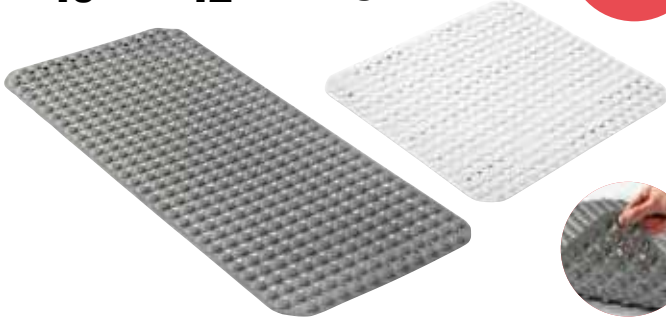

Antideslizante  
Con ventosas,  
de PVC

**ESCOBILLA BAÑO TPE / BLANCA**  
23001291

Escobilla de recipiente pequeño y solido de color blanco para instalar tanto en suelo como pared, púa de TPE que facilita la limpieza del inodoro sin dañar su esmalte, de secado rápido y antiolor, de color gris.