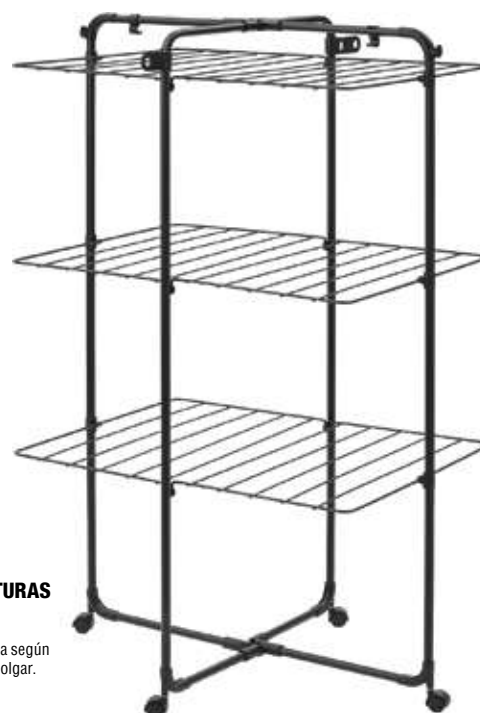

TENDEDERO TORRE 3 ALTURAS
23042238
Plegable para un almacenamiento compacto. 23 m. Flexible, se pliega según necesidades. Espacio extra para colgar.
69'00