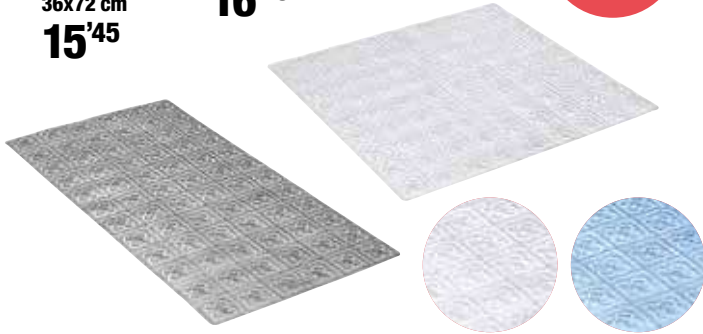

PRO CROMO BOET Cuerpo de latón cromado, cartucho Ø 35mm.(70.000 ciclos), maneta de zamak. 5 años Garantía.

MONOMANDO BIDE
23022109
33'75

MONOMANDO LAVABO
23022108
33'95

MONOMANDO DUCHA
23022111
47'95

Incluye flexo, mango y soporte.

MONOMANDO BAÑO DUCHA
23022110
58'95

Incluye flexo, mango y soporte.

TATAY

FLEXO DUCHA ACERO INOX DOBLE GRAPADO TATAY
1.5 M
9704712
10'30

MANGO DE DUCHA VERONA
9695147
1 función, mate negro, antical y sistema de ahorro de agua 50%.
11'15

MANGO DE DUCHA MARINA CROMO
9704050
1 función, antical, ligero, garantía 5 años.
13'30

MANGO DE DUCHA MALMÖ CROMO
9704715
3 posiciones, ligero, ahorro de agua, (normas A.C.S.), fabricado con ABS y silicona, garantía 5 años.
17'45

MANGO DE DUCHA CALMA
9691633
5 posiciones salida de agua. Inoxidable ABS Cromado. Ahorro de agua Normas ACS Anti-cal Ligero. Garantía 5 años.
19'75

Alfombras de baño BCN

Translúcida. 9695152
Agua. 9695153
Antracita. 9695154
36x72 cm
15'45

Translúcida. 9695149
54x54 cm
16'45

Antideslizante
Con ventosas,
de PVC