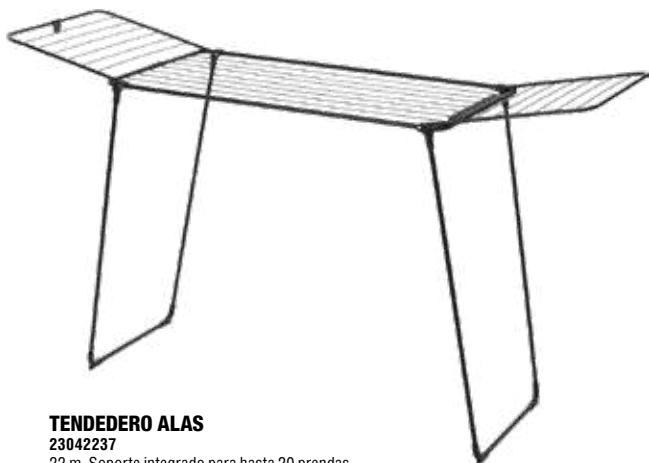

TENDEDERO TORRE 3 ALTURAS
23042238
Plegable para un almacenamiento compacto. 23 m. Flexible, se pliega según necesidades. Espacio extra para colgar.
69'00

Tendederos HANGON TOO

TENDEDERO ALAS
23042237
22 m. Soporte integrado para hasta 20 prendas pequeñas. Mayor altura para secar prendas largas. Tamaño compacto cuando está plegado.
69'00